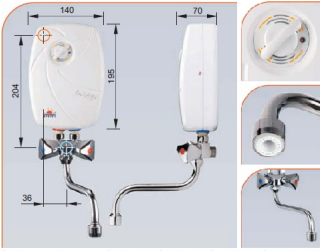

### **TWISTER**

Малък по размер, евтин за инсталиране, идеален за летни къщи, офиси или барове.

- [Проточни бойлери](#) за вода идеални за мивката

- 5.5 kW превключвател за мощността

- минимални разходи на вода и енергия

- най-висок комфорт на ползване

- метална батерия

Type	Rated power	Rated voltage	Rated current (A)	Min. connecting wires section (mm <sup>2</sup> )	Efficiency ( $\Delta t=30^\circ$ ) (l/min.)
EPS-3.5 TWISTER	3.5 kW	230V~	15,2	3 x 1,5	1,7
EPS-4.4 TWISTER	4.4 kW	230V~	19,1	3 x 2,5	2,1
EPS-6.5 TWISTER	5.5 kW	230V~	23,9	3 x 2,5	2,6