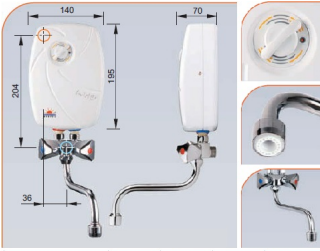

### **TWISTER**

Малък по размер, евтин за инсталиране, идеален за летни къщи, офиси или барове.

- Проточни бойлери за вода идеални за мивката

- 5.5 kW превключвател за мощността

- минимални разходи на вода и енергия

- най-висок комфорт на ползване

- метална батерия

Type	Rated power	Rated voltage	Rated current (A)	Min. connecting wires section (mm <sup>2</sup> )	Efficiency ( $\Delta t=30^\circ$ ) (l/min.)
EPS-3.5 TWISTER	3.5 kW	230V~	15.2	3 x 1.5	1.7
EPS-4.4 TWISTER	4.4 kW	230V~	19.1	3 x 2.5	2.1
EPS-6.5 TWISTER	5.5 kW	230V~	23.9	3 x 2.5	2.6