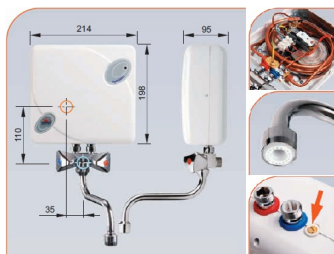

**OPTIMUS**

Електрически проточен бойлер Optimus с мощност 3.5 kW става прекрасно за използване при мивката. **Бойлерите Optimus** с мощност 4.4 kW и 5.5 kW осигуряват получаване на големи количества топла вода - например в кухнята.

| Type            | Rated power | Rated voltage | Rated current (A) | Min. connecting wires section (mm <sup>2</sup> ) | Efficiency (Δt=30°) (l/min.) |
|-----------------|-------------|---------------|-------------------|--|------------------------------|
| EPJ-3.5 OPTIMUS | 3,5 kW      | 230V~         | 15,2              | 3 x 1,5  | 1,7                          |
| EPJ-4.4 OPTIMUS | 4,4 kW      | 230V~         | 19,1              | 3 x 2,5  | 2,1                          |
| EPJ-5.5 OPTIMUS | 5,5 kW      | 230V~         | 23,9              | 3 x 2,5  | 2,7                          |