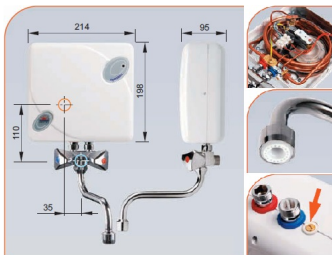

OPTIMUS

Електрически проточен бойлер Optimus с мощност 3.5 kW става прекрасно за използване при мивката. **Бойлерите Optimus** с мощност 4.4 kW и 5.5 kW осигуряват получаване на големи количества топла вода - например в кухнята.

Type	Rated power	Rated voltage	Rated current (A)	Min. connecting wires section (mm ²)	Efficiency (Δt=30°) (l/min.)
EPJ-3.5 OPTIMUS	3,5 kW	230V~	15,2	3 x 1,5	1,7
EPJ-4.4 OPTIMUS	4,4 kW	230V~	19,1	3 x 2,5	2,1
EPJ-5.5 OPTIMUS	5,5 kW	230V~	23,9	3 x 2,5	2,7