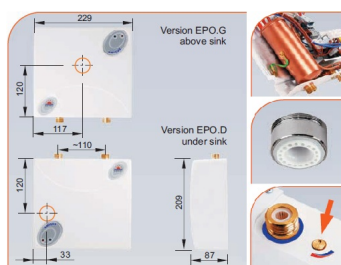

Type	Rated power	Rated voltage	Rated current (A)	Min. connecting wires section (mm <sup>2</sup> )	Efficiency (Δt=30°) (l/min.)
EPO.D-4 AMICUS	4 kW	230V~	17.4 / *8,7	3 x 2,5 / *4 x 1,5	1,9
EPO.D-5 AMICUS	5 kW	230V~	21,7 / *10,9	3 x 2,5 / *4 x 1,5	2,4
EPO.D-6 AMICUS	6 kW	230V~	26,1 / *13,0	3 x 4 / *4 x 2,5	2,9
EPO.G-4 AMICUS	4 kW	230V~	17,4 / *8,7	3 x 2,5 / *4 x 1,5	1,9
EPO.G-5 AMICUS	5 kW	230V~	21,7 / *10,9	3 x 2,5 / *4 x 1,5	2,4
EPO.G-6 AMICUS	6 kW	230V~	26,1 / *13,0	3 x 4 / *4 x 2,5	2,9