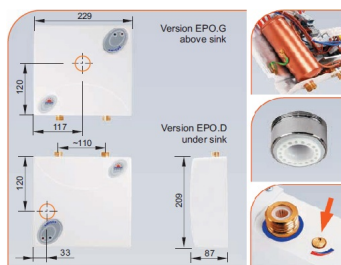

Type	Rated power	Rated voltage	Rated current (A)	Min. connecting wires section (mm <sup>2</sup> )	Efficiency (Δt=30°) (l/min.)
EPO.D-4 AMICUS	4 kW	230V~	17.4 / *8,7	3 x 2,5 / *4 x 1,5	1,9
EPO.D-5 AMICUS	5 kW	230V~	21,7 / *10,9	3 x 2,5 / *4 x 1,5	2,4
EPO.D-6 AMICUS	6 kW	230V~	26,1 / *13,0	3 x 4 / *4 x 2,5	2,9
EPO.G-4 AMICUS	4 kW	230V~	17,4 / *8,7	3 x 2,5 / *4 x 1,5	1,9
EPO.G-5 AMICUS	5 kW	230V~	21,7 / *10,9	3 x 2,5 / *4 x 1,5	2,4
EPO.G-6 AMICUS	6 kW	230V~	26,1 / *13,0	3 x 4 / *4 x 2,5	2,9